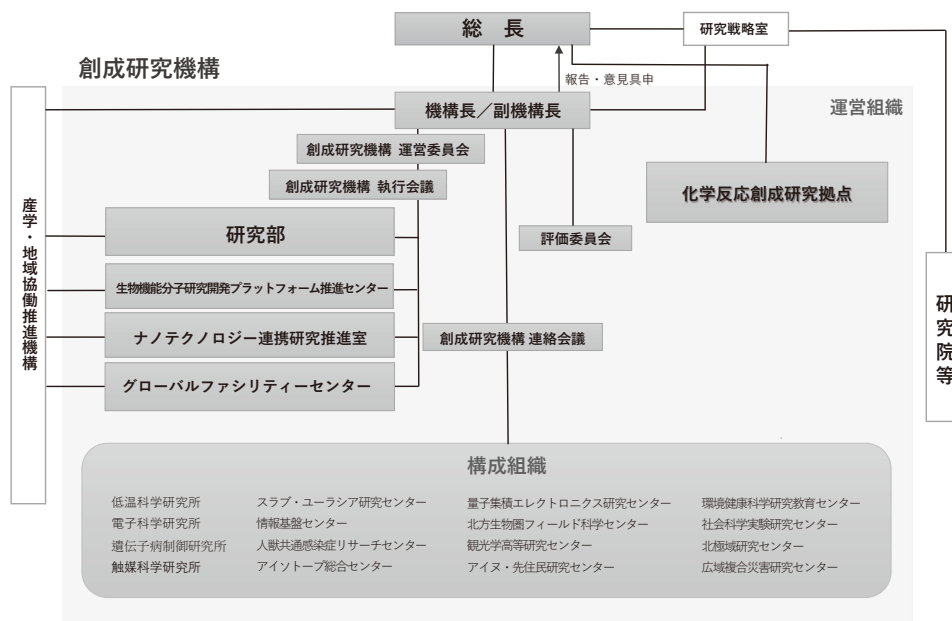

3. 本学における位置づけ

(1) 中期計画における位置づけ

創成研究機構構成組織の長期的理念（設置目的等）及び第三期中期目標・中期計画期間における研究目標

組織名：環境健康科学研究教育センター

設置年月：2010年4月1日

長期的理念（設置目的等）

- ・共同教育研究施設として、環境健康科学に関する質の高い大規模疫学研究を実施し、その研究成果を継続的に発信することによって、社会の健全な発展に貢献する。
- ・国内外の研究拠点との密接な連携強化を通して、環境健康科学に関する研究分野の確立と発展に寄与する。
- ・多様化する環境健康問題に対し、学際的視野をもって課題に取り組むことができる実践的かつ先駆的な専門的人材の育成を行う。

研究目標（第三期（2016年度-2021年度））

- ・学内外の関連施設及び研究者との密接な連携による学術研究体制を構築し、環境健康科学分野を集約する国際連携研究拠点を形成し、質の高い疫学研究の企画立案を行い、その研究成果を継続的に発信する。
- ・環境省「子どもの健康と環境に関する全国調査」研究などの大規模な調査研究を推進する。
- ・環境健康科学分野における国際連携研究拠点として、海外研究拠点との密接な情報交換及び人的交流を通して、積極的な国際ネットワークの構築と連携強化を推進する。
- ・グローバル化する環境・健康問題解決に参画する若手研究者の支援・育成を行うための実践的な教育訓練プログラムを質・量ともに拡充する。

(2) 創成研究機構の一組織としての位置づけ