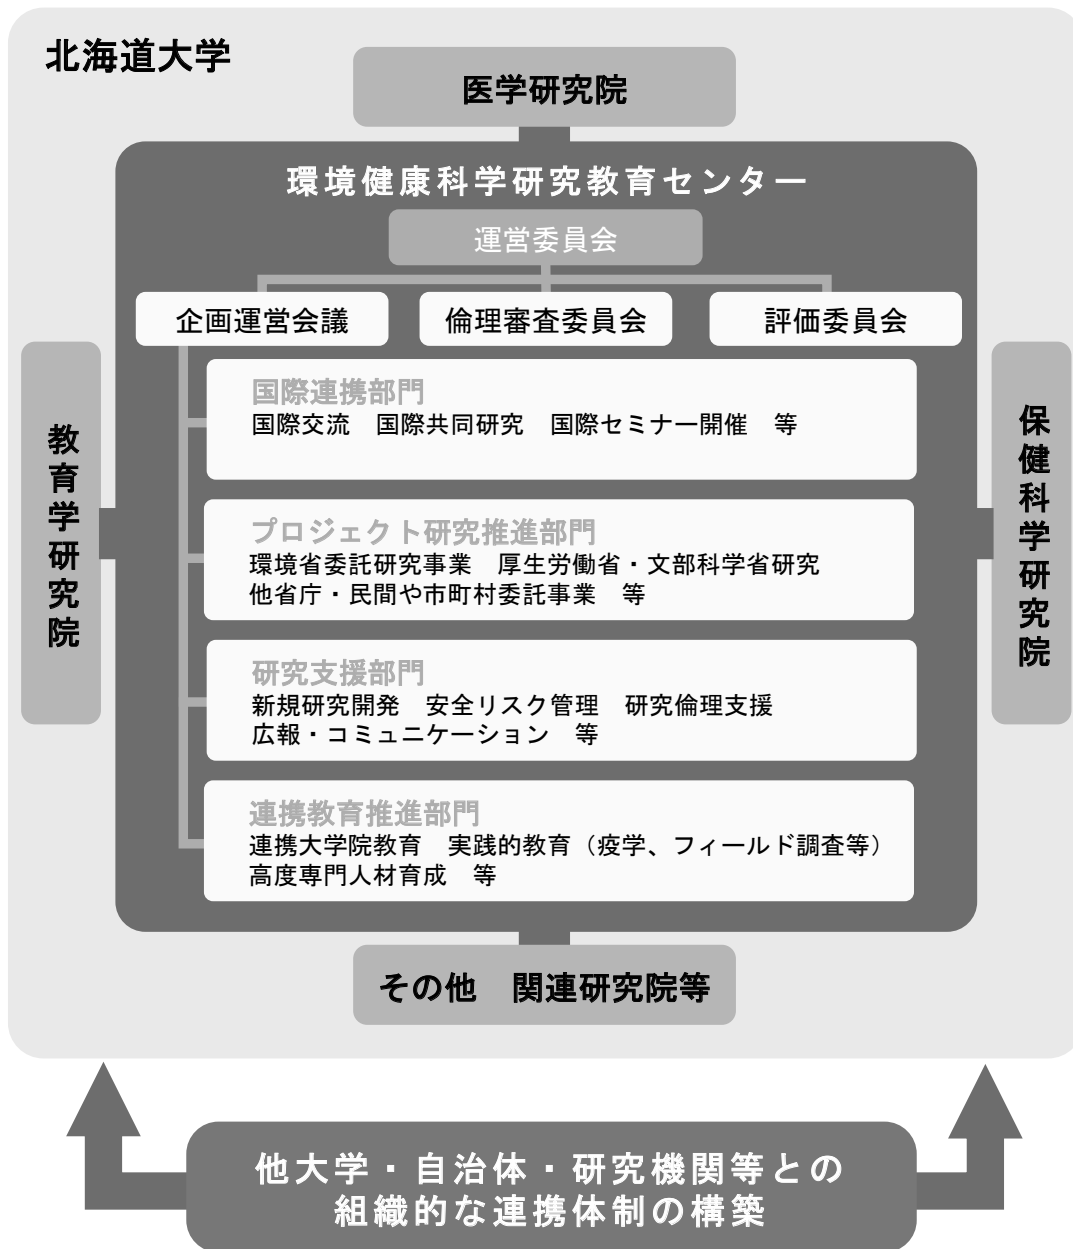

I. センター概要

2. 概要・組織

当センターは、環境と健康に関する対外プロジェクト研究を確実に担うことができるように1. 国際連携部門、2. プロジェクト研究推進部門、3. 研究支援部門、4. 連携教育推進部門の4つの部門を設置しています。