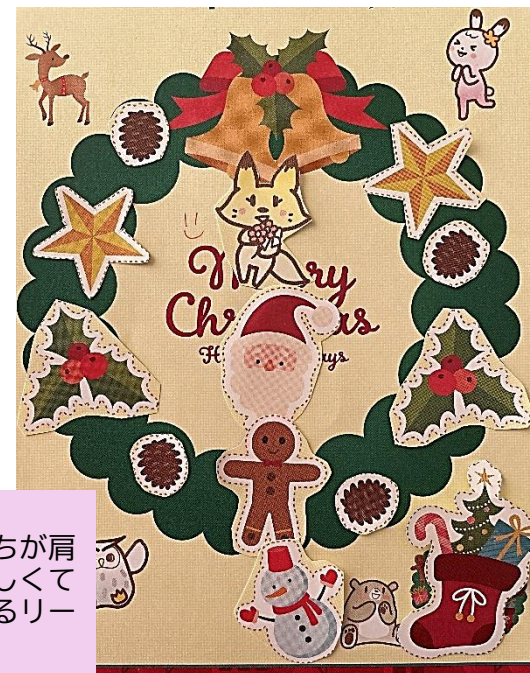

まなさん  
オーナメントを全部使った豪華なリース。重ねて置くと立体感がありますね。

ひづきさん  
2つつあるアイテムは1つだけにしたバランスのいいリース。ききるも参加で可愛い！

たくみさん  
まんなかの星が印象的なリース。大きめのオーナメントをぽんぽんとリズムカルに配置してくれました！

だいすけさん  
雪だるまとサンタさんの白が差し色になって明るいリースになりましたね！

みづきさん  
土台の緑色もしっかり見えてシンプルながら調和のとれた素敵なリースですね。

こうきさん  
プレゼントの入ったくつしたがりーにぶら下がっているみたいで可愛い！

あやのさん  
真ん中でサンタさんたちが肩車しているみたい！楽しくてオリジナリティあふれるリースになりました！