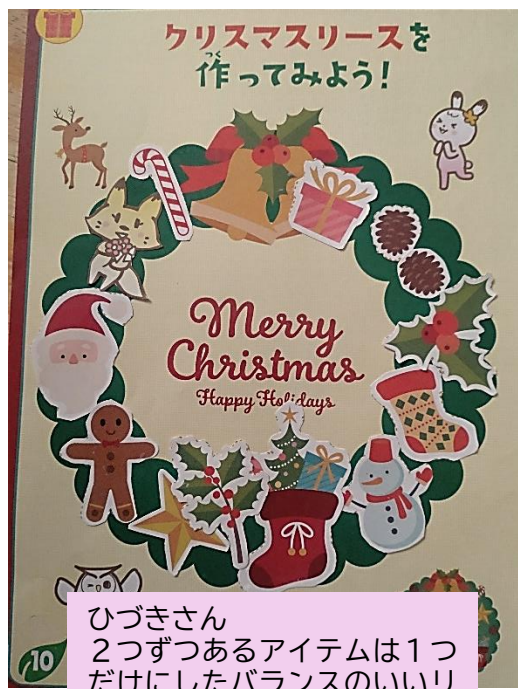

まなさん  
オーナメントを全部使った豪華なリース。重ねて置くと立体感がありますね。

ひづきさん  
2つつあるアイテムは1つだけにしたバランスのいいリース。ききるも参加で可愛い！

たくみさん  
まんなかの星が印象的なリース。大きめのオーナメントをぽんぽんとリズムカルに配置してくれました！

だいすけさん  
雪だるまとサンタさんの白が差し色になって明るいリースになりましたね！

みづきさん  
土台の緑色もしっかり見えてシンプルながら調和のとれた素敵なリースですね。

こうきさん  
プレゼントの入ったくつしたがりーにぶら下がっているみたいで可愛い！

あやのさん  
真ん中でサンタさんたちが肩車しているみたい！楽しくてオリジナリティあふれるリースになりました！