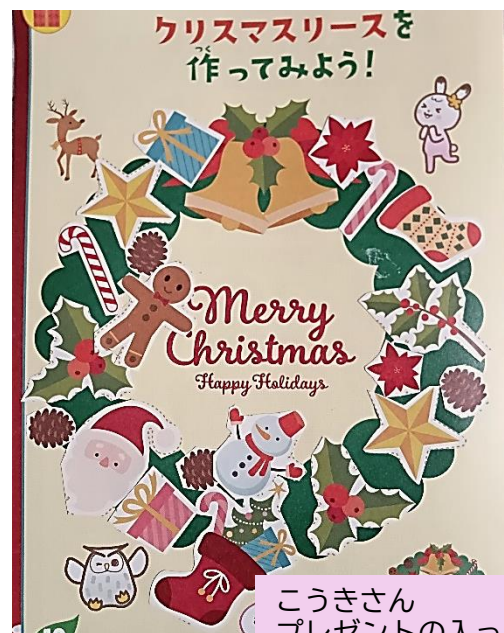

まなさん  
オーナメントを全部使った豪華なリース。重ねて置くと立体感がありますね。

ひづきさん  
2つつあるアイテムは1つだけにしたバランスのいいリース。ききるも参加で可愛い！

たくみさん  
まんなかの星が印象的なリース。大きめのオーナメントをぽんぽんとリズムカルに配置してくれました！

だいすけさん  
雪だるまとサンタさんの白が差し色になって明るいリースになりましたね！

みづきさん  
土台の緑色もしっかり見えてシンプルながら調和のとれた素敵なリースですね。

こうきさん  
プレゼントの入ったくつしたがりーにぶら下がっているみたいで可愛い！

あやのさん  
真ん中でサンタさんたちが肩車しているみたい！楽しくてオリジナリティあふれるリースになりました！