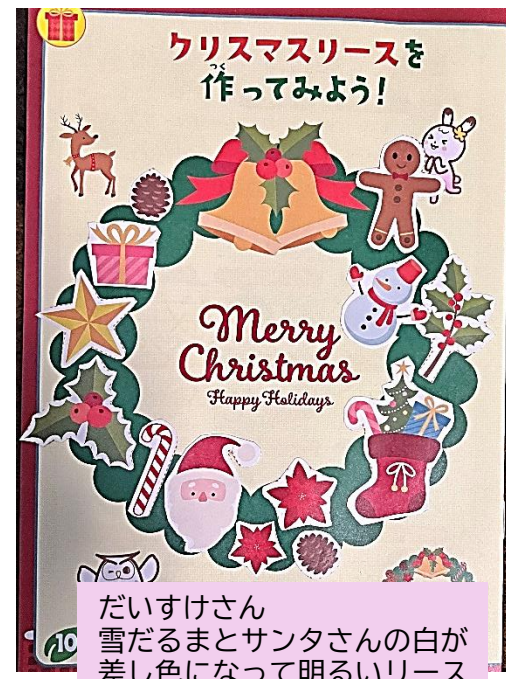

まなさん  
オーナメントを全部使った豪華なリース。重ねて置くと立体感がありますね。

ひづきさん  
2つつあるアイテムは1つだけにしたバランスのいいリース。ききるも参加で可愛い！

たくみさん  
まんなかの星が印象的なリース。大きめのオーナメントをぽんぽんとリズムカルに配置してくれました！

だいすけさん  
雪だるまとサンタさんの白が差し色になって明るいリースになりましたね！

みづきさん  
土台の緑色もしっかり見えてシンプルながら調和のとれた素敵なリースですね。

こうきさん  
プレゼントの入ったくつしたがりーにぶら下がっているみたいで可愛い！

あやのさん  
真ん中でサンタさんたちが肩車しているみたい！楽しくてオリジナリティあふれるリースになりました！