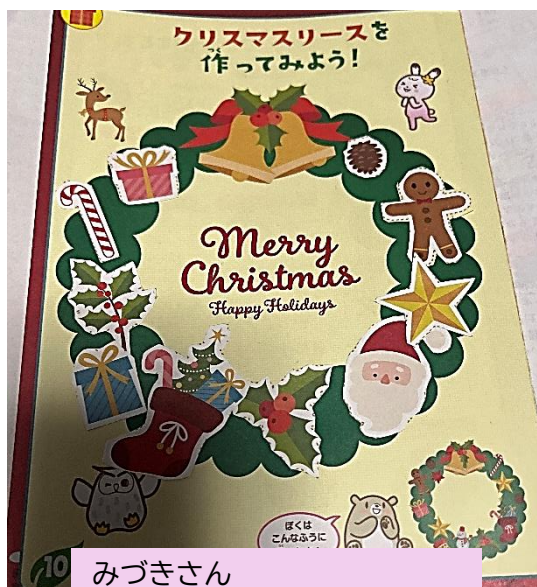

まなさん  
オーナメントを全部使った豪華なリース。重ねて置くと立体感がありますね。

ひづきさん  
2つつあるアイテムは1つだけにしたバランスのいいリース。ききるも参加で可愛い！

たくみさん  
まんなかの星が印象的なリース。大きめのオーナメントをぽんぽんとリズムカルに配置してくれました！

だいすけさん  
雪だるまとサンタさんの白が差し色になって明るいリースになりましたね！

みづきさん  
土台の緑色もしっかり見えてシンプルながら調和のとれた素敵なリースですね。

こうきさん  
プレゼントの入ったくつしたがりーにぶら下がっているみたいで可愛い！

あやのさん  
真ん中でサンタさんたちが肩車しているみたい！楽しくてオリジナリティあふれるリースになりました！