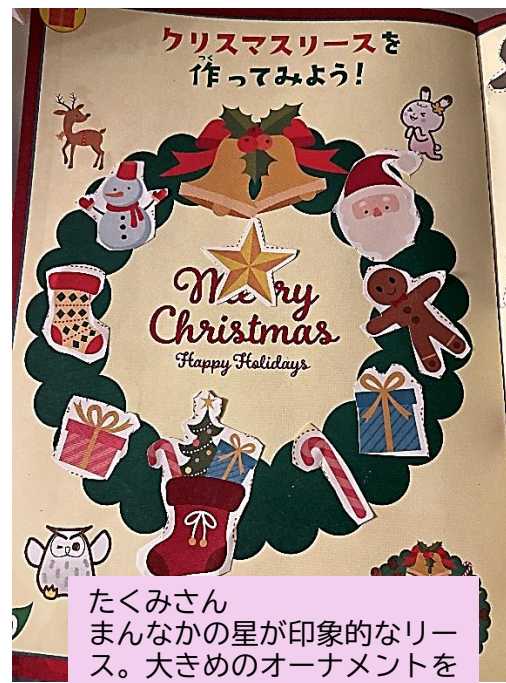

まなさん  
オーナメントを全部使った豪華なリース。重ねて置くと立体感がありますね。

ひづきさん  
2つつあるアイテムは1つだけにしたバランスのいいリース。ききるも参加で可愛い！

たくみさん  
まんなかの星が印象的なリース。大きめのオーナメントをぽんぽんとリズムカルに配置してくれました！

だいすけさん  
雪だるまとサンタさんの白が差し色になって明るいリースになりましたね！

みづきさん  
土台の緑色もしっかり見えてシンプルながら調和のとれた素敵なリースですね。

こうきさん  
プレゼントの入ったくつしたがりーにぶら下がっているみたいで可愛い！

あやのさん  
真ん中でサンタさんたちが肩車しているみたい！楽しくてオリジナリティあふれるリースになりました！