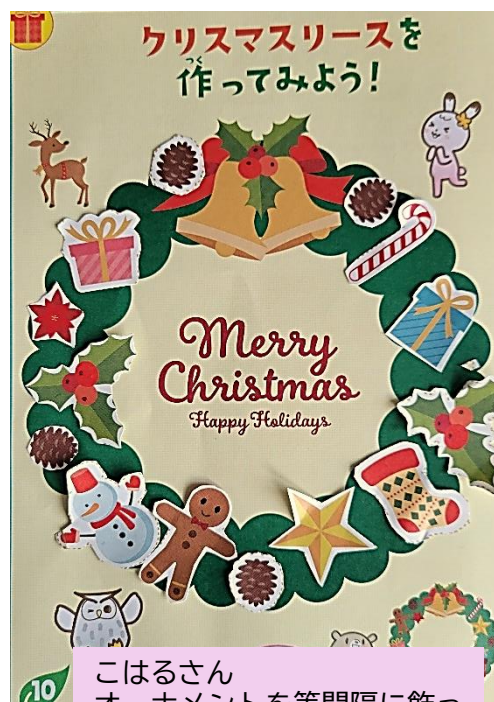

ゆずかさん  
アニメのキャラクターも追加！好きなもので飾るリース、いいですね！！

こはるさん  
サンタさんといえばプレゼント、松ぼっくりといしょにサンタさんをはさんだのが印象的です！

こはるさん  
オーナメントを等間隔に飾ってくれました。土台の緑も引き立って見えますね！

のぞむさん  
くつしたやサンタさんをあえて飾らず、大人っぽい素敵なリースになっていますね！

そうたろうさん  
なんと3つ送ってくれました！2つめにはききるも登場！いろんなバージョンを試してみるのも楽しいですね！