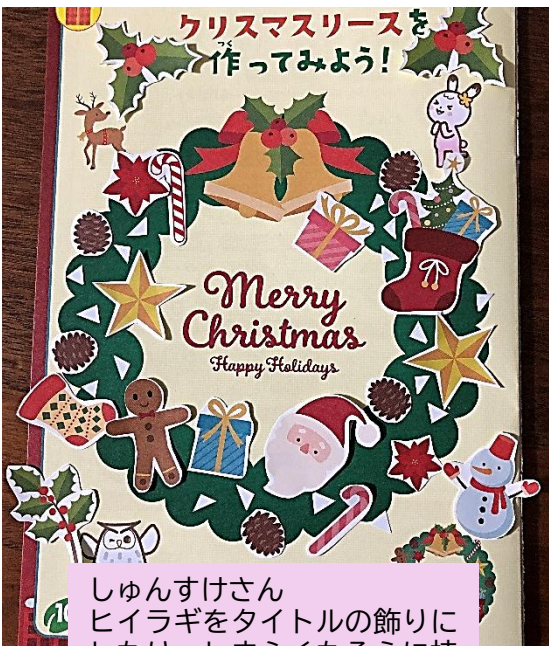

りょうけんさん  
 小さめのオーナメントはあえてカット、思い切りのいい元気なリースですね！

りんなさん  
 どんぐり、確かに転んだ先で大きな木になることを思い出しましたよ！

りおんさん  
 図工が好きなりおんさん、オーナメントをうまく重ねて立体的なリースができました！

あつやさん  
 よく見ると雪だるまが3つ！可愛い！！新たなアイデアがいいですね！

しゅんすけさん  
 ヒイラギをタイトルの飾りにしたり、しまふくたろうに持たせたり、ページ全体が作品になりましたね！

ひろとさん  
 3人きょうだいの合作。ぬりえもあって、楽しく作ってくれたのが伝わるリースです！

すずさん  
 ふちを残さないようにとっても丁寧に切り抜いてびっくりしました！素敵なクリスマスカードになりますよ！

このみさん  
 大小のオーナメントをバランスよく配置。きれいにまとまったリースになりましたね！