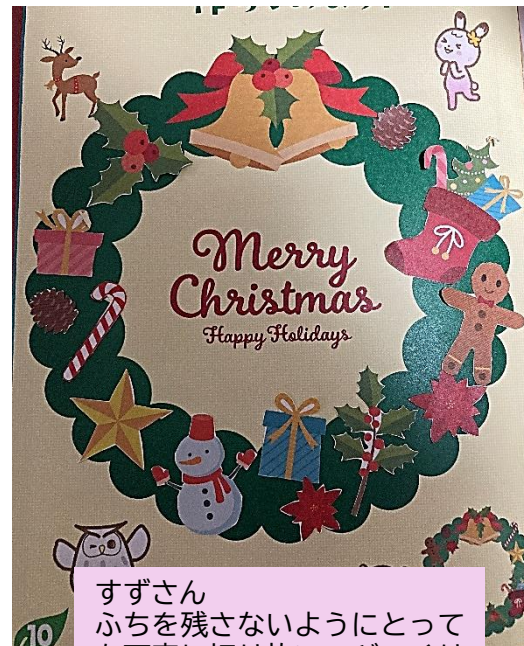

りょうけんさん  
 小さめのオーナメントはあえてカット、思い切りのいい元気なリースですね！

りんなさん  
 どんぐり、確かに転んだ先で大きな木になることを思い出しましたよ！

りおんさん  
 図工が好きなりおんさん、オーナメントをうまく重ねて立体的なリースができました！

あつやさん  
 よく見ると雪だるまが3つ！可愛い！！新たなアイデアがいいですね！

しゅんすけさん  
 ヒイラギをタイトルの飾りにしたり、しまふくたろうに持たせたり、ページ全体が作品になりましたね！

ひろとさん  
 3人きょうだいの合作。ぬりえもあって、楽しく作ってくれたのが伝わるリースです！

すずさん  
 ふちを残さないようにとっても丁寧に切り抜いてびっくりしました！素敵なクリスマスカードになりますよ！

このみさん  
 大小のオーナメントをバランスよく配置。きれいにまとまったリースになりましたね！