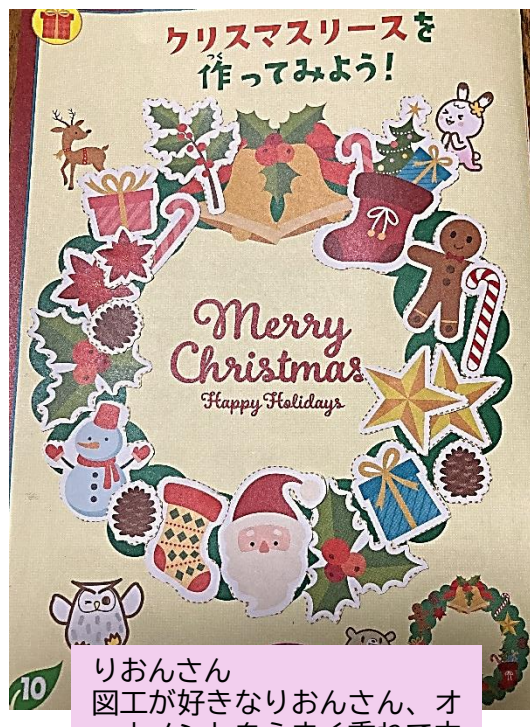

りょうけんさん  
 小さめのオーナメントはあえてカット、思い切りのいい元気なリースですね！

りんなさん  
 どんぐり、確かに転んだ先で大きな木になることを思い出しましたよ！

りおんさん  
 図工が好きなりおんさん、オーナメントをうまく重ねて立体的なリースができました！

あつやさん  
 よく見ると雪だるまが3つ！可愛い！！新たなアイデアがいいですね！

しゅんすけさん  
 ヒイラギをタイトルの飾りにしたり、しまふくたろうに持たせたり、ページ全体が作品になりましたね！

ひろとさん  
 3人きょうだいの合作。ぬりえもあって、楽しく作ってくれたのが伝わるリースです！

すずさん  
 ふちを残さないようにとっても丁寧に切り抜いてびっくりしました！素敵なクリスマスカードになりますよ！

このみさん  
 大小のオーナメントをバランスよく配置。きれいにまとまったリースになりましたね！