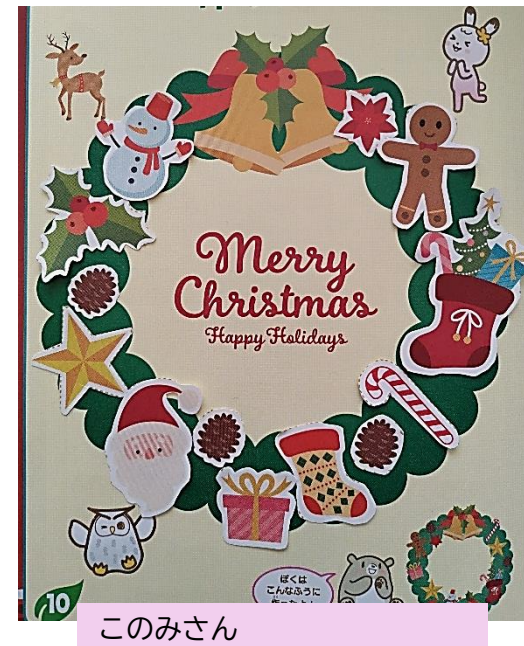

りょうけんさん  
 小さめのオーナメントはあえてカット、思い切りのいい元気なリースですね！

りんなさん  
 どんぐり、確かに転んだ先で大きな木になることを思い出しましたよ！

りおんさん  
 図工が好きなりおんさん、オーナメントをうまく重ねて立体的なリースができました！

あつやさん  
 よく見ると雪だるまが3つ！可愛い！！新たなアイデアがいいですね！

しゅんすけさん  
 ヒイラギをタイトルの飾りにしたり、しまふくたろうに持たせたり、ページ全体が作品になりましたね！

ひろとさん  
 3人きょうだいの合作。ぬりえもあって、楽しく作ってくれたのが伝わるリースです！

すずさん  
 ふちを残さないようにとっても丁寧に切り抜いてびっくりしました！素敵なクリスマスカードになりますよ！

このみさん  
 大小のオーナメントをバランスよく配置。きれいにまとまったリースになりましたね！