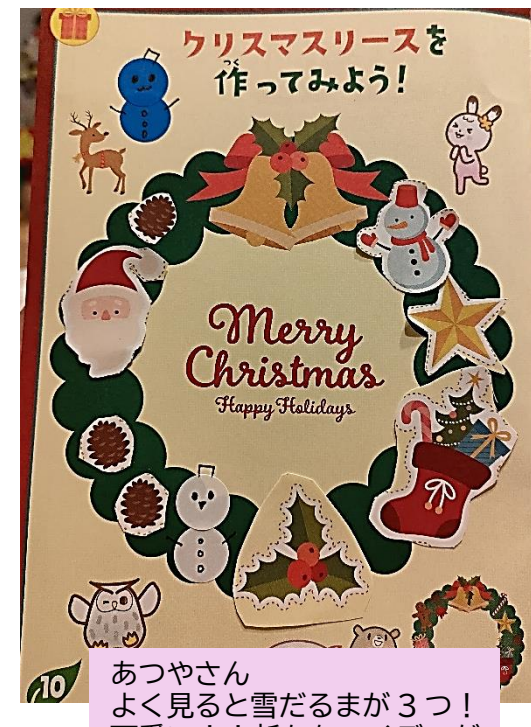

りょうけんさん  
 小さめのオーナメントはあえてカット、思い切りのいい元気なリースですね！

りんなさん  
 どんぐり、確かに転んだ先で大きな木になることを思い出しましたよ！

りおんさん  
 図工が好きなりおんさん、オーナメントをうまく重ねて立体的なリースができました！

あつやさん  
 よく見ると雪だるまが3つ！可愛い！！新たなアイデアがいいですね！

しゅんすけさん  
 ヒイラギをタイトルの飾りにしたり、しまふくたろうに持たせたり、ページ全体が作品になりましたね！

ひろとさん  
 3人きょうだいの合作。ぬりえもあって、楽しく作ってくれたのが伝わるリースです！

すずさん  
 ふちを残さないようにとっても丁寧に切り抜いてびっくりしました！素敵なクリスマスカードになりますよ！

このみさん  
 大小のオーナメントをバランスよく配置。きれいにまとまったリースになりましたね！