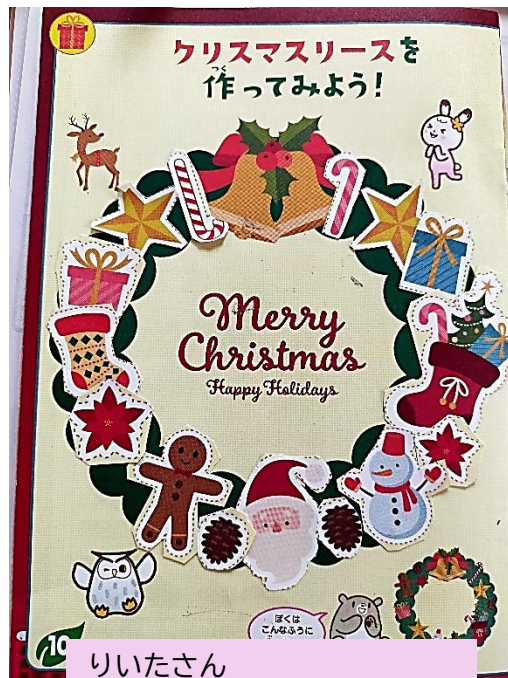

まさちかさん
切り取りがとてもきれい！ぬいぐるみの頭がサンタさんに！ステッキを持っているように見えるのが楽しいですね。

りいたさん
よく見るとオーナメントが左右対称に配置されています！よく考えられたアイデアですね！

ゆきたさん
左側は白と赤、右側は赤と茶で色が楽しめるリースになっていますね！

かけるさん
大きめのオーナメントでまとめたところがシンプルだけど目をひくリースにしあがりましたね！