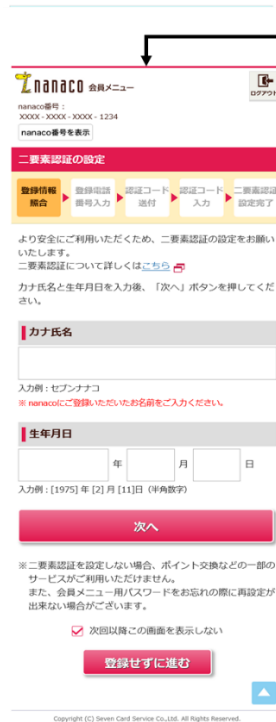

【別紙】

<図1> nanaco カード裏面記載の7桁の番号

《nanaco 会員メニューログインの流れ》

<図2> ログイン画面

<図3> パスワード設定画面

<図4> エラー表示

属性情報登録を行っていない場合
エラー表示